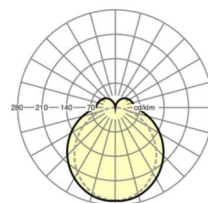

параметры

номер заказа	19135004014
код EAN	4020863413355
номер таможенного тарифа	94051190
Знак прохождения контроля	IP 20, класс защиты I, ENEC10 VDE, F, HACCP DIN10500/Food/IFS-пригодность для применения/BRC, Indoor, CE
Степень ударопрочности IK	IK03 (10°C bis 40°C)
Температура окружения	ta 10°C в 40°C
Гарантийный срок	5 лет
Государственные программы поддержки	BEG - государственные субсидии для энергосберегающих зданий (действительна только для Германии)

электротехника

Балласт	Электронный драйвер (1 штука)
Мощность системы	27W
сетевое напряжение	230V/50Hz
автоматический предохранитель (пусковой ток)	15 штук/B10, 25 штук/B16, 24 штук/C10, 38 штук/C16
класс энергосбережения/Источник света	B

Оптика

Оснастка	LED, цветопередача/оттенок света CRI ≥ 80 / 4000K
Допуск для координаты цветности (MacAdam)	3SDCM
Фотобиологическая безопасность (светильник)	RG1
Номинальный световой поток	4873lm
Срок службы LED	50000h L80/B10 (Tq 40°C)
светоотдача светильников	179lm/W
Угол излучения	130° (C0) / 110° (C90)
UGR поп./вдоль	23.9 / 22.4

DEEP-LINK

<https://www.regiolum.de/ru/article/19135004014>